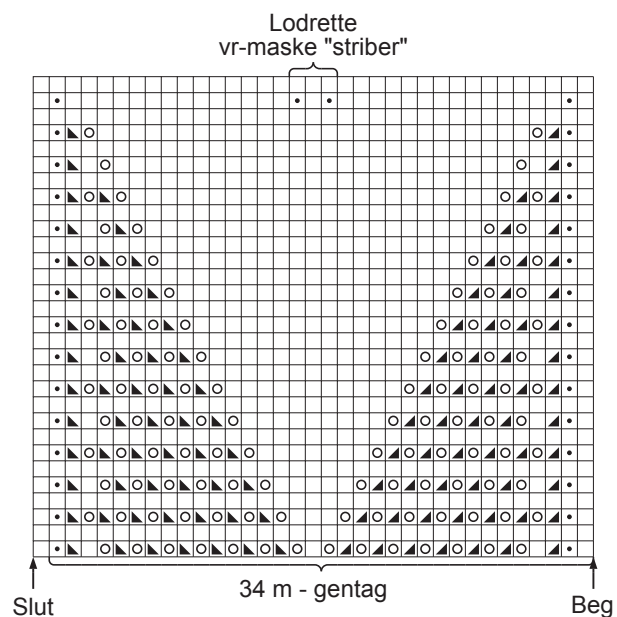

Hendes Verden nr. 5/10

BLUSE MED BINDEBÅND

- = Ret på retsiden, vrang på vr-siden.
- ◼ = Vrang på retsiden, ret på vr-siden.
- = Slå om pinden.
- ▴ = 2 ret sammen.
- ▾ = 1 m løs af, 1 r, træk den løse m over.