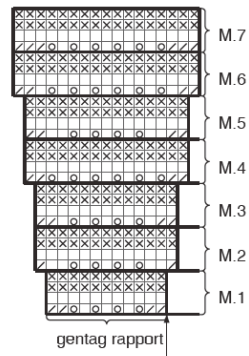

Hendes Verden nr. 10/14

Bolero vest

- = r på r-siden, vr på vr-siden.
⊗ = vr på r-siden, r på vr-siden.
⊞ = slå om. ⊞ = 2 r sm.