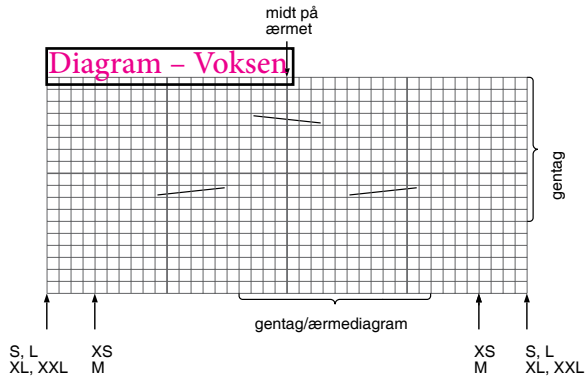

Diagram - Voksen

Diagram - Barn

- r på r-siden, vr på vr-siden. ▨ sæt 3 m hjælpep foran arb, 3 r
 ▩ sæt 3 m hjælpep bag arb, 3 r strik 3 m fra hjælpep. ▧ sæt 3 m hjælpep foran arb, 3 r
 strik 3 m fra hjælpep.