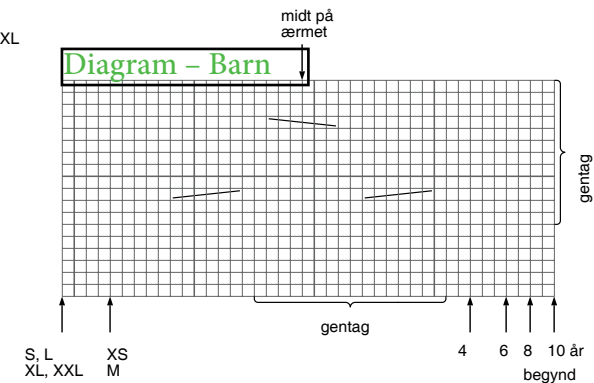

Diagram - Voksen

Diagram - Barn

- r på r-siden, vr på vr-siden. ▨ sæt 3 m hjælpep foran arb, 3 r
 ▩ sæt 3 m hjælpep bag arb, 3 r strik 3 m fra hjælpep. ▧ sæt 3 m hjælpep foran arb, 3 r
 strik 3 m fra hjælpep.