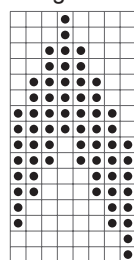

Hendes Verden nr. 46/13

Pigetrøje med zigzag

Diagram A

8 m gentag

begynd

Diagram B

8 m gentag

begynd

- = r på r-siden, vr på vr-siden med fv1.
- ⊗ = vr på r-siden, r på vr-siden med fv1.
- = r på r-siden, vr på vr-siden med fv2.