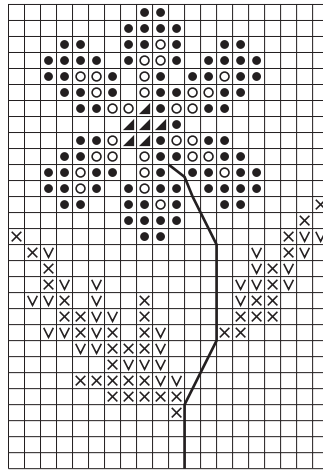

# CAFÉDUG MED BRODEREDE BLOMSTER

- = lilla nr. 155
- = lilla nr. 333
- ◻ = gul nr. 743
- ∨ = grøn nr. 702
- × = grøn nr. 700