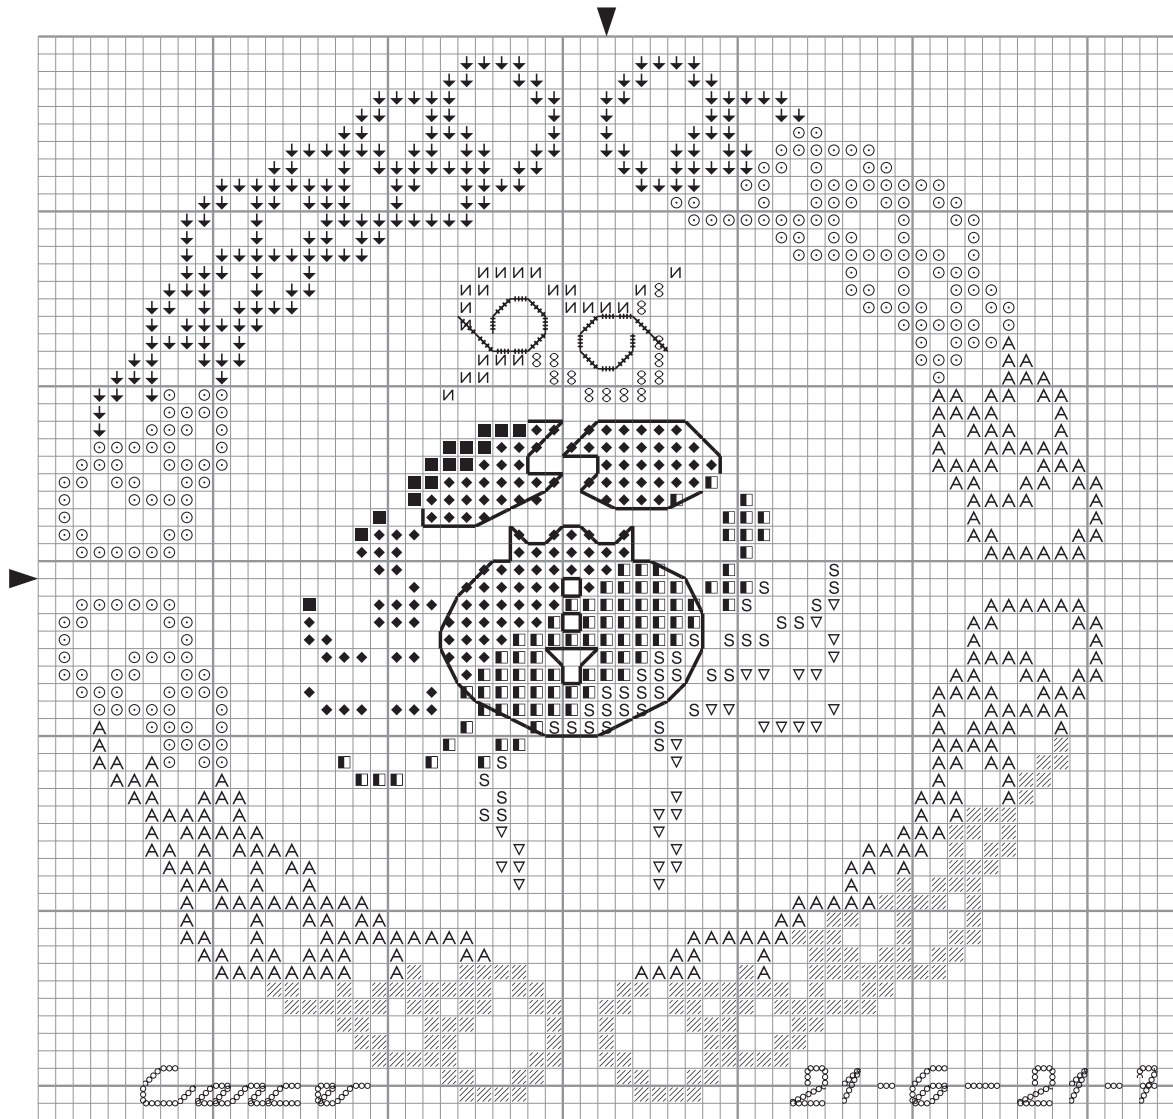

Hendes Verden nr. 27/12
BRODERET STJERNETEGN

Signaturforklaring:

- ▨ = lyseste blå nr. 827 med 1 tr. i nålen
- ▤ = lys blå nr. 3755 med 1 tr. i nålen
- ⊞ = blå nr. 826 med 2 tr. i nålen
- ⊙ = blå nr. 826 med 1 tr. i nålen
- ▩ = mørk blå nr. 312 med 2 tr. i nålen
- ⬇ = mørk blå nr. 312 med 1 tr. i nålen
- ⋯ = mørk blå nr. 312 stikke sting med 1 tr. i nålen
- ◆ = mørkeste blå nr. 823 med 2 tr. i nålen
- ▧ = lyseste grå nr. 318 med 2 tr. i nålen
- ▩ = lys grå nr. 414 med 2 tr. i nålen
- ▣ = grå nr. 317 med 2 tr. i nålen
- ⋯⋯⋯ = grå nr. 317 stikke sting med 1 tr. i nålen
- = sort nr. 310 med 2 tr. i nålen
- = sort nr. 310 stikke sting med 1 tr. i nålen