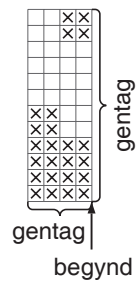

Hendes Verden nr. 40/14  
**Barnesweater med mønster**

- = glatstrik med råhvid.
- ⊠ = glatstrik med mørk blå.