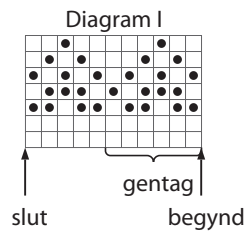

KAFFEVARMER TIL STEMPELKANDE

- = lys grågrøn
- = jeans blå

- = lys grågrøn
- = enten gul, blå eller natur