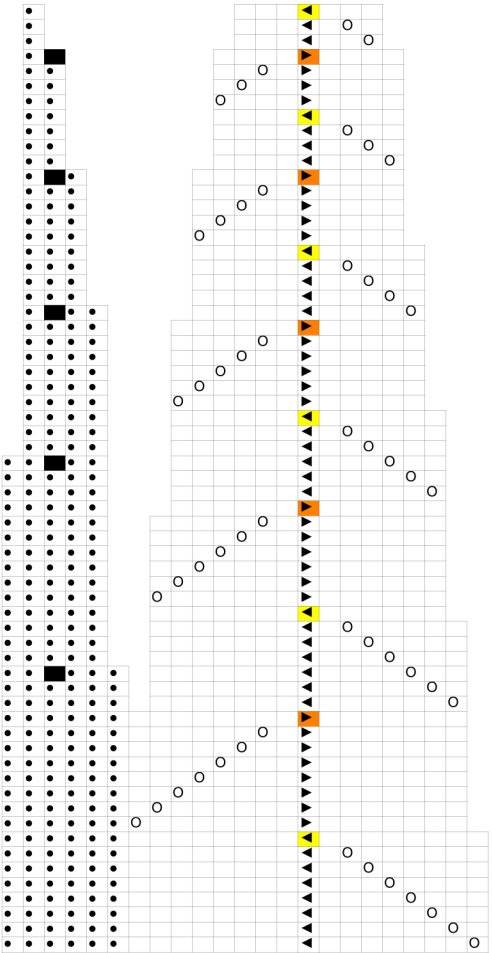

Diagram str. (XL)

Midt for

Diagram til str. L, XXL, (XXXL)

Midt for

- ret
- vrang
- slå om
- 2 r sm
- 2 r sm (bemærk ingen omslag = indt)

- 1 m løs af, 1 r, træk den løse m over
- 1 m løs af, 1 r, træk den løse m over
(bemærk ingen omslag = indt)
- 2 vr sm