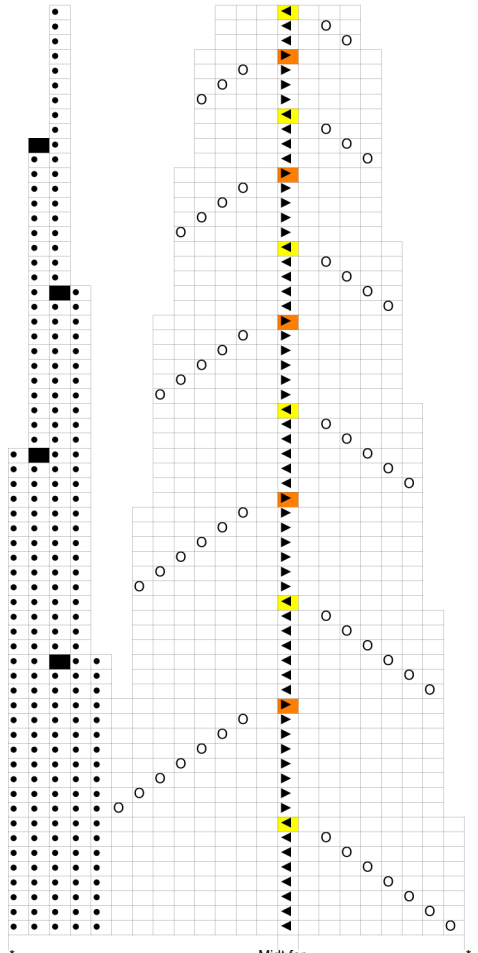

Diagram str. (XL)

Midt for

Diagram til str. L, XXL, (XXXL)

Midt for

- ret
- vrang
- slå om
- 2 r sm
- 2 r sm (bemærk ingen omslag = indt)

- 1 m løs af, 1 r, træk den løse m over
- 1 m løs af, 1 r, træk den løse m over
(bemærk ingen omslag = indt)
- 2 vr sm