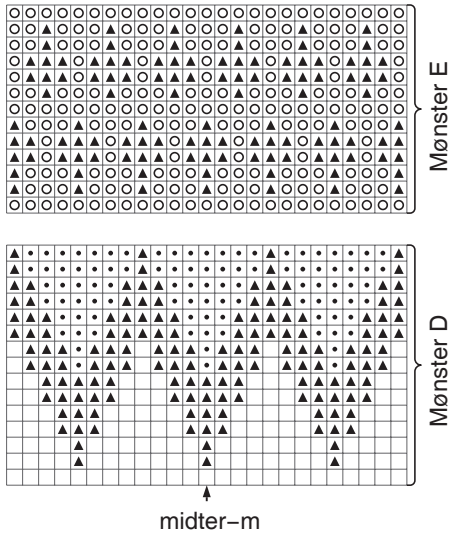

RYG OG FORSTYKKER

ÆRME

- = glatstrikk med mellemgrå.
- ▲ = glatstrikk med mørkegrå.
- = glatstrikk med lysegrå.
- ⊙ = glatstrikk m orange.
- ⊘ = 2 r sm.
- = m, der ikke eksisterer længere pga. indtagning.