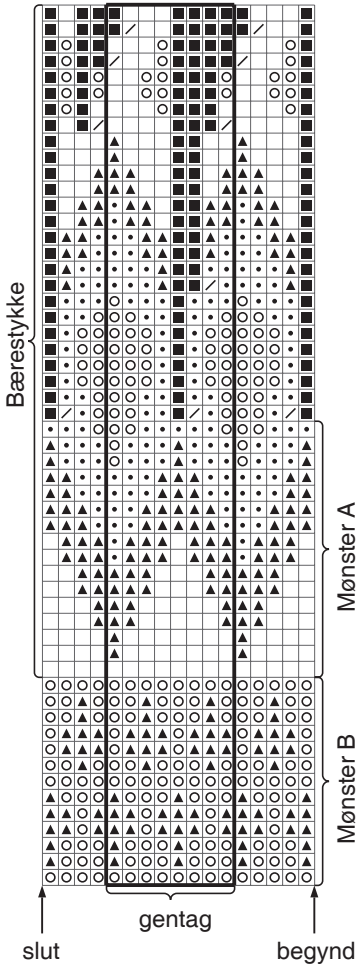

RYG OG FORSTYKKER

ÆRME

- = glatstrikk med mellemgrå.
- ▲ = glatstrikk med mørkegrå.
- = glatstrikk med lysegrå.
- ⊙ = glatstrikk m orange.
- ⊘ = 2 r sm.
- = m, der ikke eksisterer længere pga. indtagning.