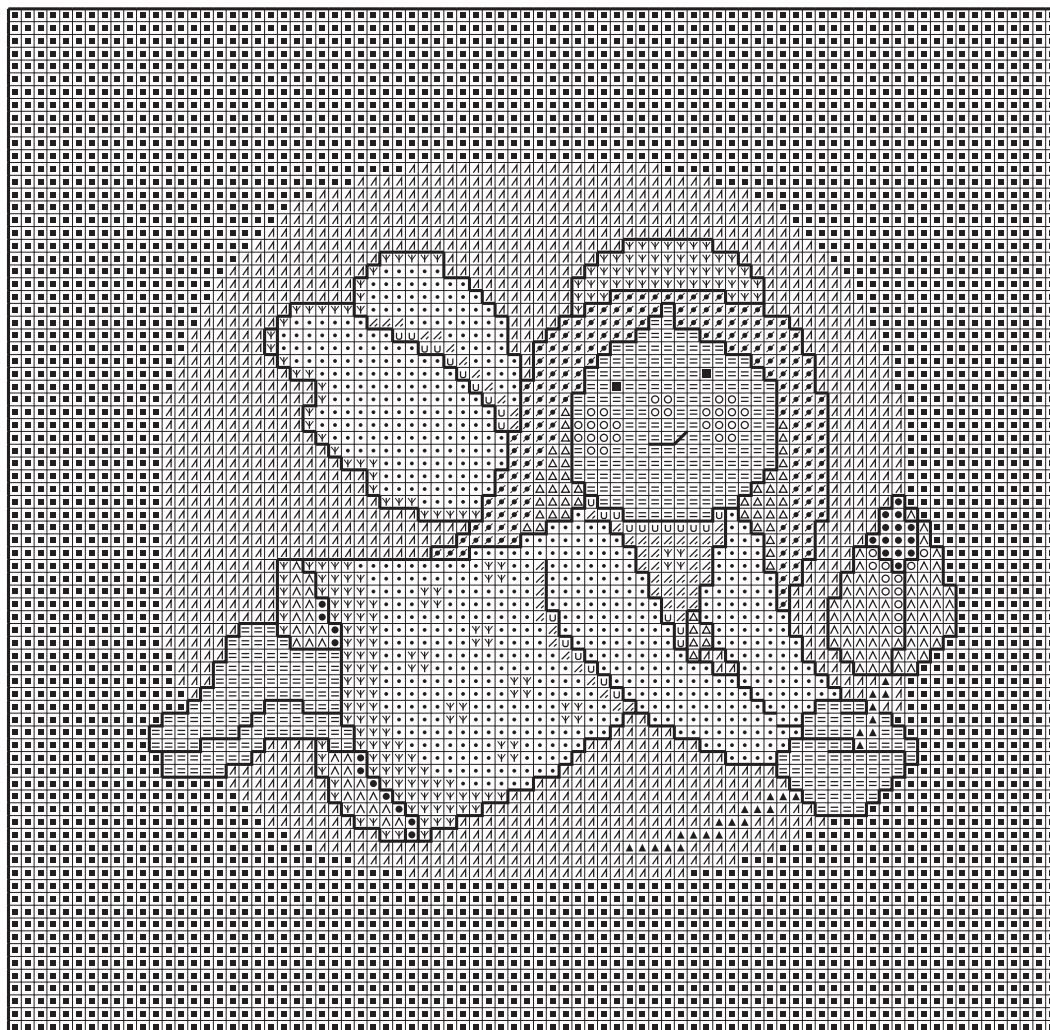

Hendes Verden nr. 47/10
PUDE MED ENGEL

- = hvid - blanc, 1 dk
- = hudfarve nr. 967, 1 dk
- ⊙ = rosa nr. 957, 1 dk
- △ = pink nr. 3805, 1 dk
- = rødviolet nr. 917, 1 dk
- ▣ = orangegul nr. 741, 1 dk
- ▲ = orange nr. 3340, 1 dk
- ▤ = lys grå nr. 928, 1 dk
- ⊞ = grå nr. 927, 1 dk
- ▥ = lys blå nr. 3766, 1 dk
- = blå nr. 806, 3 dk
- ▲ = mørk grøn nr. 500, 1 ende
- = sort nr. 310, 2 ender
- ⊞ = sølvperler