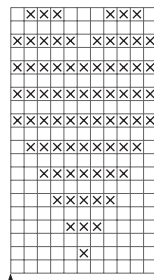

# Karklude

↑  
slut

↑  
begynd

□ = r på r-siden, vr på vr-siden.

⊗ = r på vr-siden.