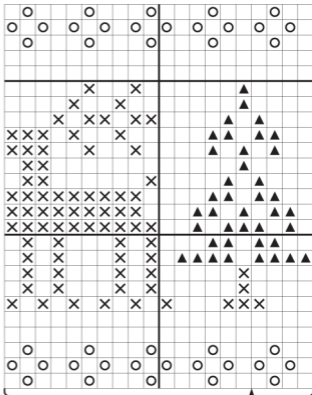

ØREKLAPHUE

- = råhvid
- = lyseblå
- × = brun
- ▲ = grøn

1 rapport
= 20 m gentag

↑
begynd her