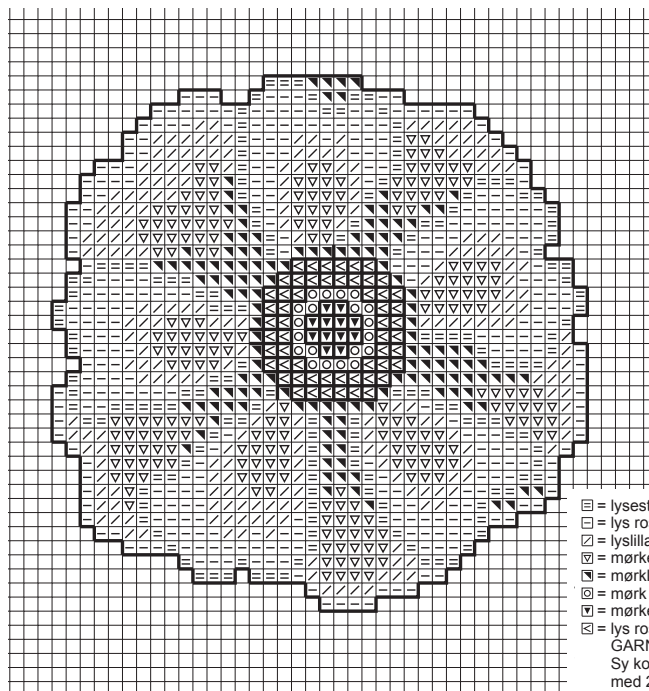

Hendes Verden nr. 6/11

# MELLEMLÆGSSERVIET MED LYSERØD PÆON

- ☐ = lysest lilla nr. 211
  - ◻ = lys rosalilla nr. 554
  - ◻ = lyslilla nr. 209
  - ◻ = mørkere lilla nr. 208
  - ◻ = mørklilla nr. 550
  - ◻ = mørk rosa nr. 603
  - ◻ = mørkere rosa nr. 602
  - ◻ = lys rosa nr. 963
- GARN: Mouliné fra DMC  
Sy konturer med stikkesting  
med 2 deltråde i mørkere lilla  
nr. 208.